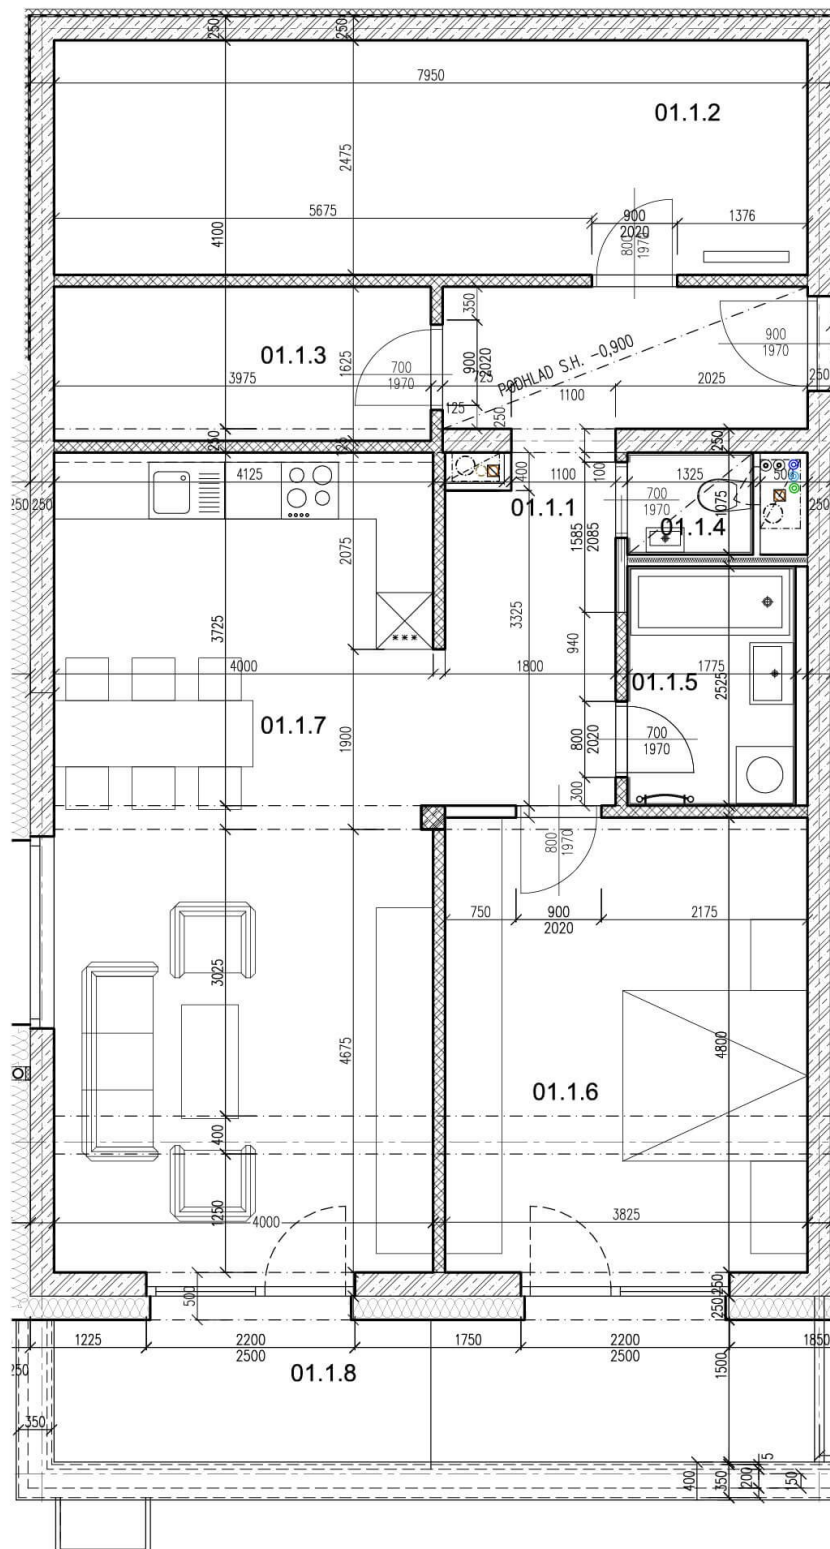

Pôdorys

Miestnosti	Rozmery
Celková plocha	103.3 m²
Úžitková plocha	91.02 m²
Chodba (01.1.1)	12.48 m²
Kúpeľňa (01.1.5)	4.48 m²
Wc (01.1.4)	1.42 m²
Obývačka + kuchyňa (01.1.7)	34.6 m²
Komora (01.1.3.)	6.46 m²
Šatník (01.1.2)	19.68 m²
Spálňa (01.1.6)	18.36 m²
Terasa (01.1.8)	12.28 m²
Cena	NA DOPYT