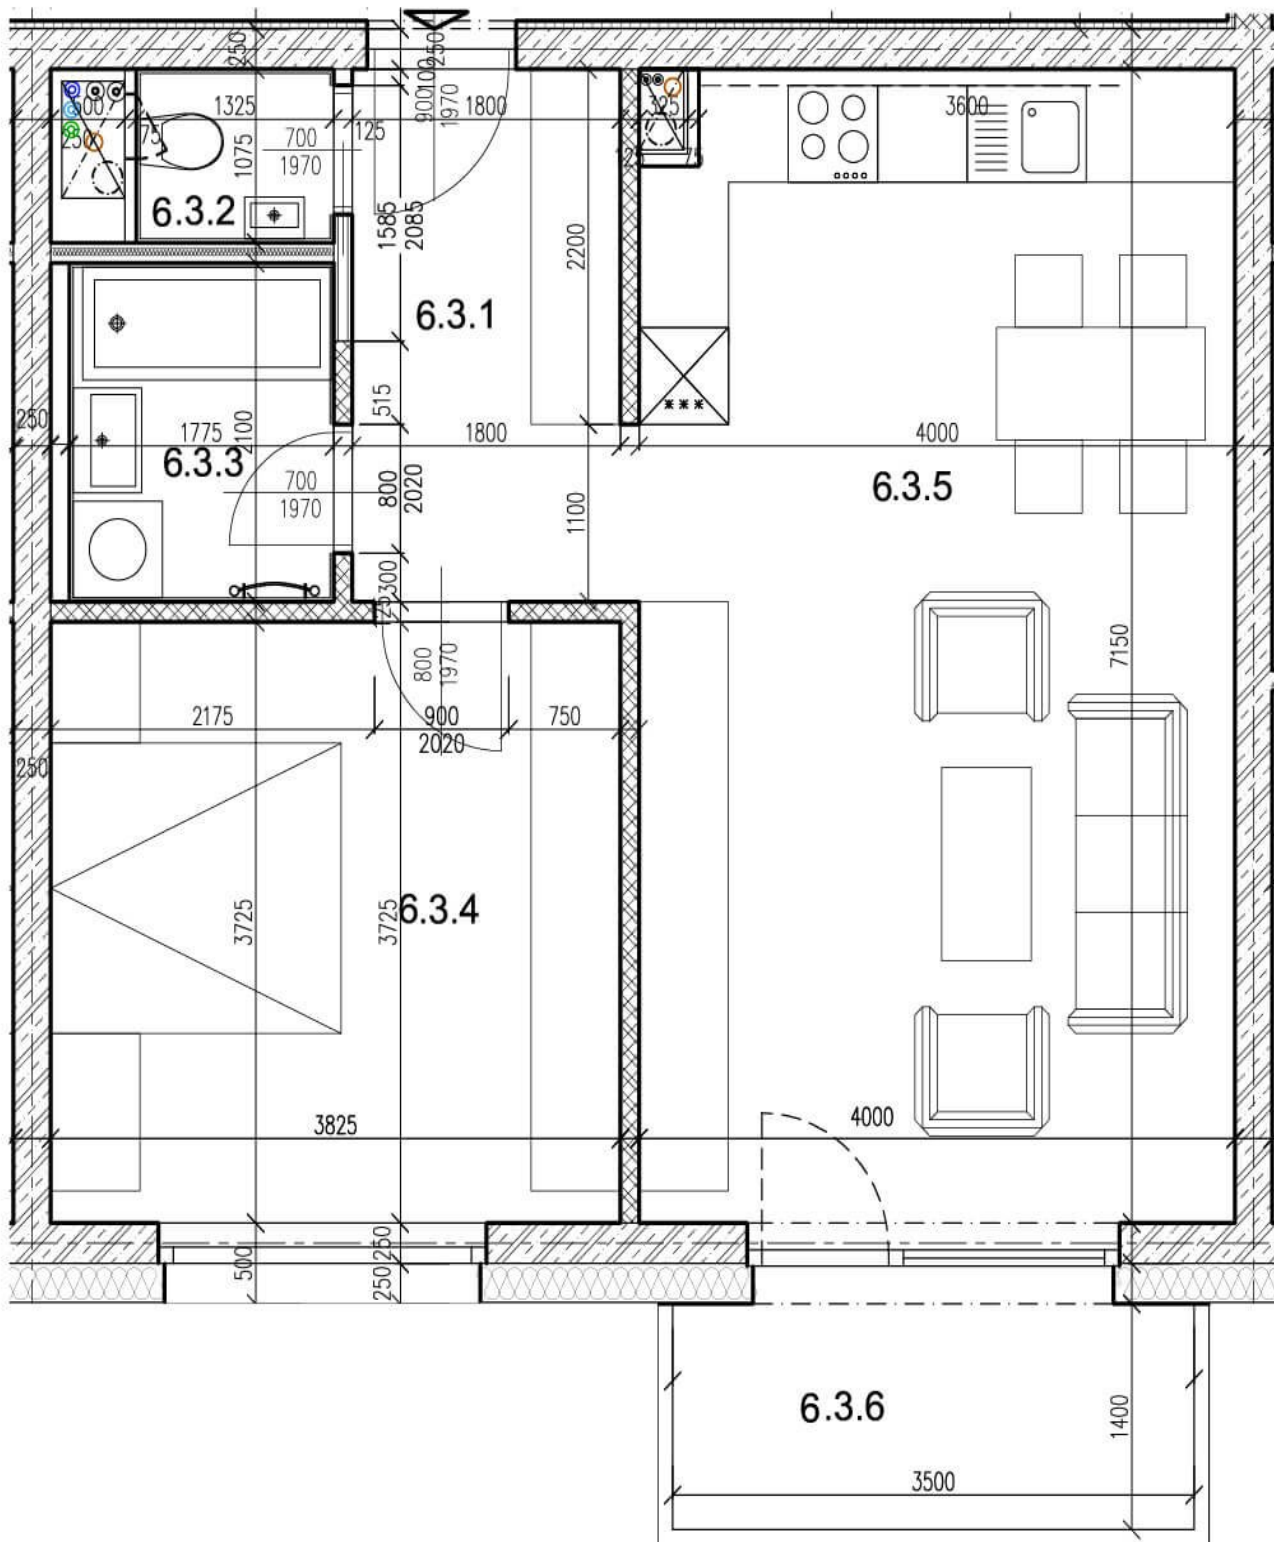

Pôdorys

| Miestnosti | Rozmery |
|-----------------------------|----------------------------|
| Celková plocha | 58.6 m² |
| Úžitková plocha | 53.7 m² |
| Predsieň (6.3.1) | 5.94 m² |
| Kúpeľňa (6.3.3) | 3.73 m² |
| Wc (6.3.2) | 1.42 m² |
| Obývačka + kuchyňa (6.3.5) | 28.36 m² |
| Spálňa (6.3.4) | 14.25 m² |
| Balkón 1(6.3.6) | 4.9 m² |